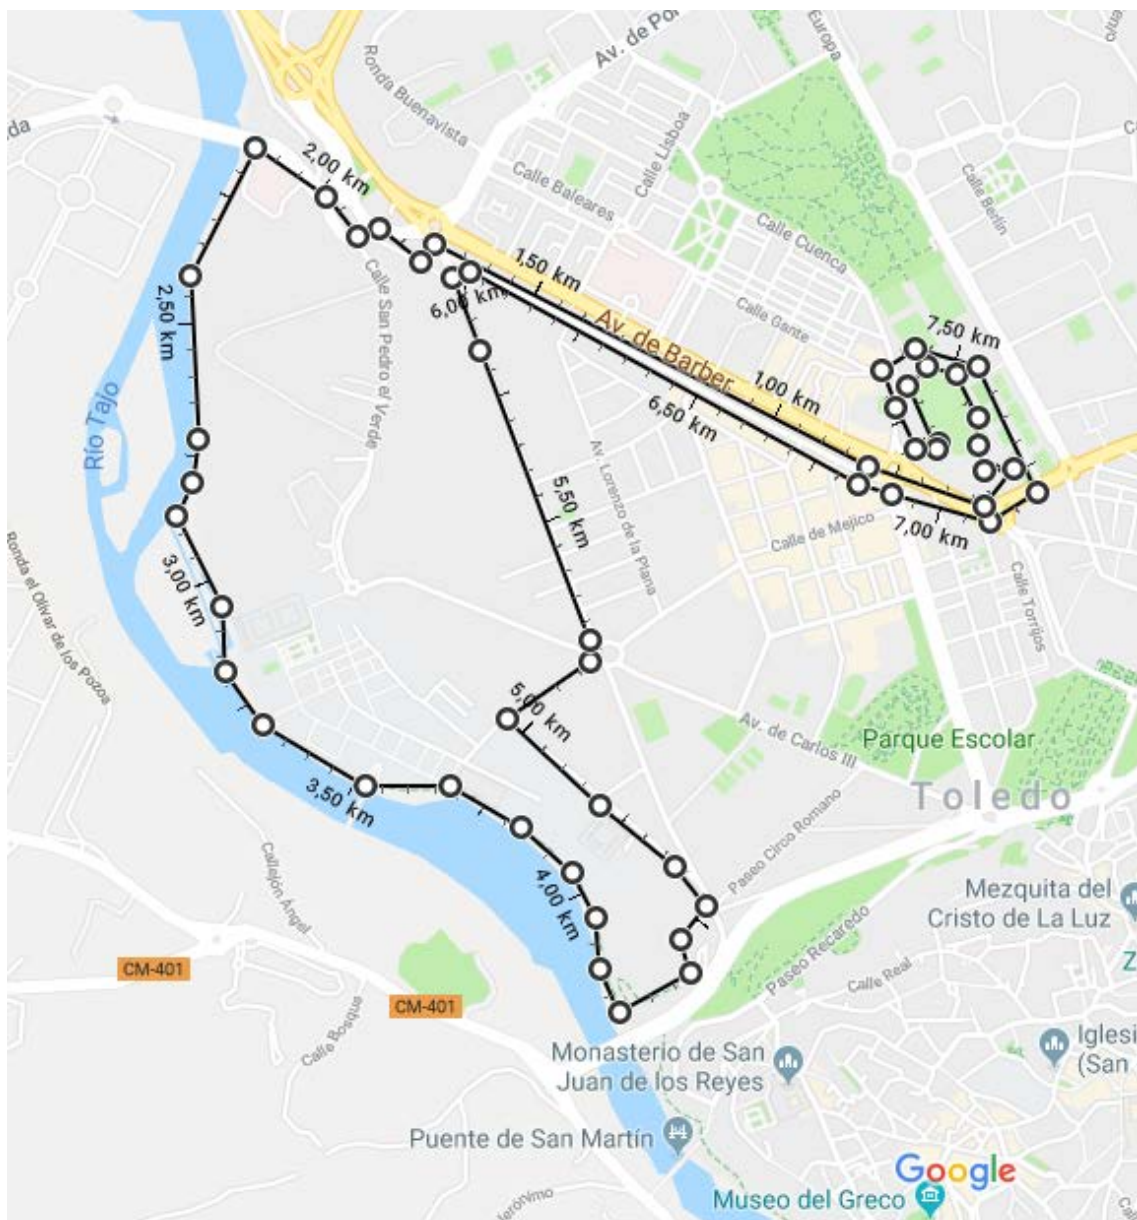

III CARRERA Y MARCHA CONTRA EL CANCER”

Recorrido:

SALIDA de la pista de atletismo de la ECEF, General Villalba, Gta. Quintanar, Duque de Lerma hacia Gta. Colón, Gta. Colón (no hacen glorieta), Coronel Baeza, Mas del Rivero, Lucas Jordán, Glorieta Mayol, Senda ecológica por Cínica Rosario, Senda Ecológica sentido Cristo de la Vega, Paseo Circo Romano, Mas del Ribero, Paseo Cristo de la Vega, Camino Molinero, **Mas del Ribero (sin hacer glorieta)**, Coronel Baeza, Gta. Colón, Duque de Lerma, Gta. Quintanar (no hacen glorieta), General Villalba, **META** en la pista de atletismo de la ECEF.