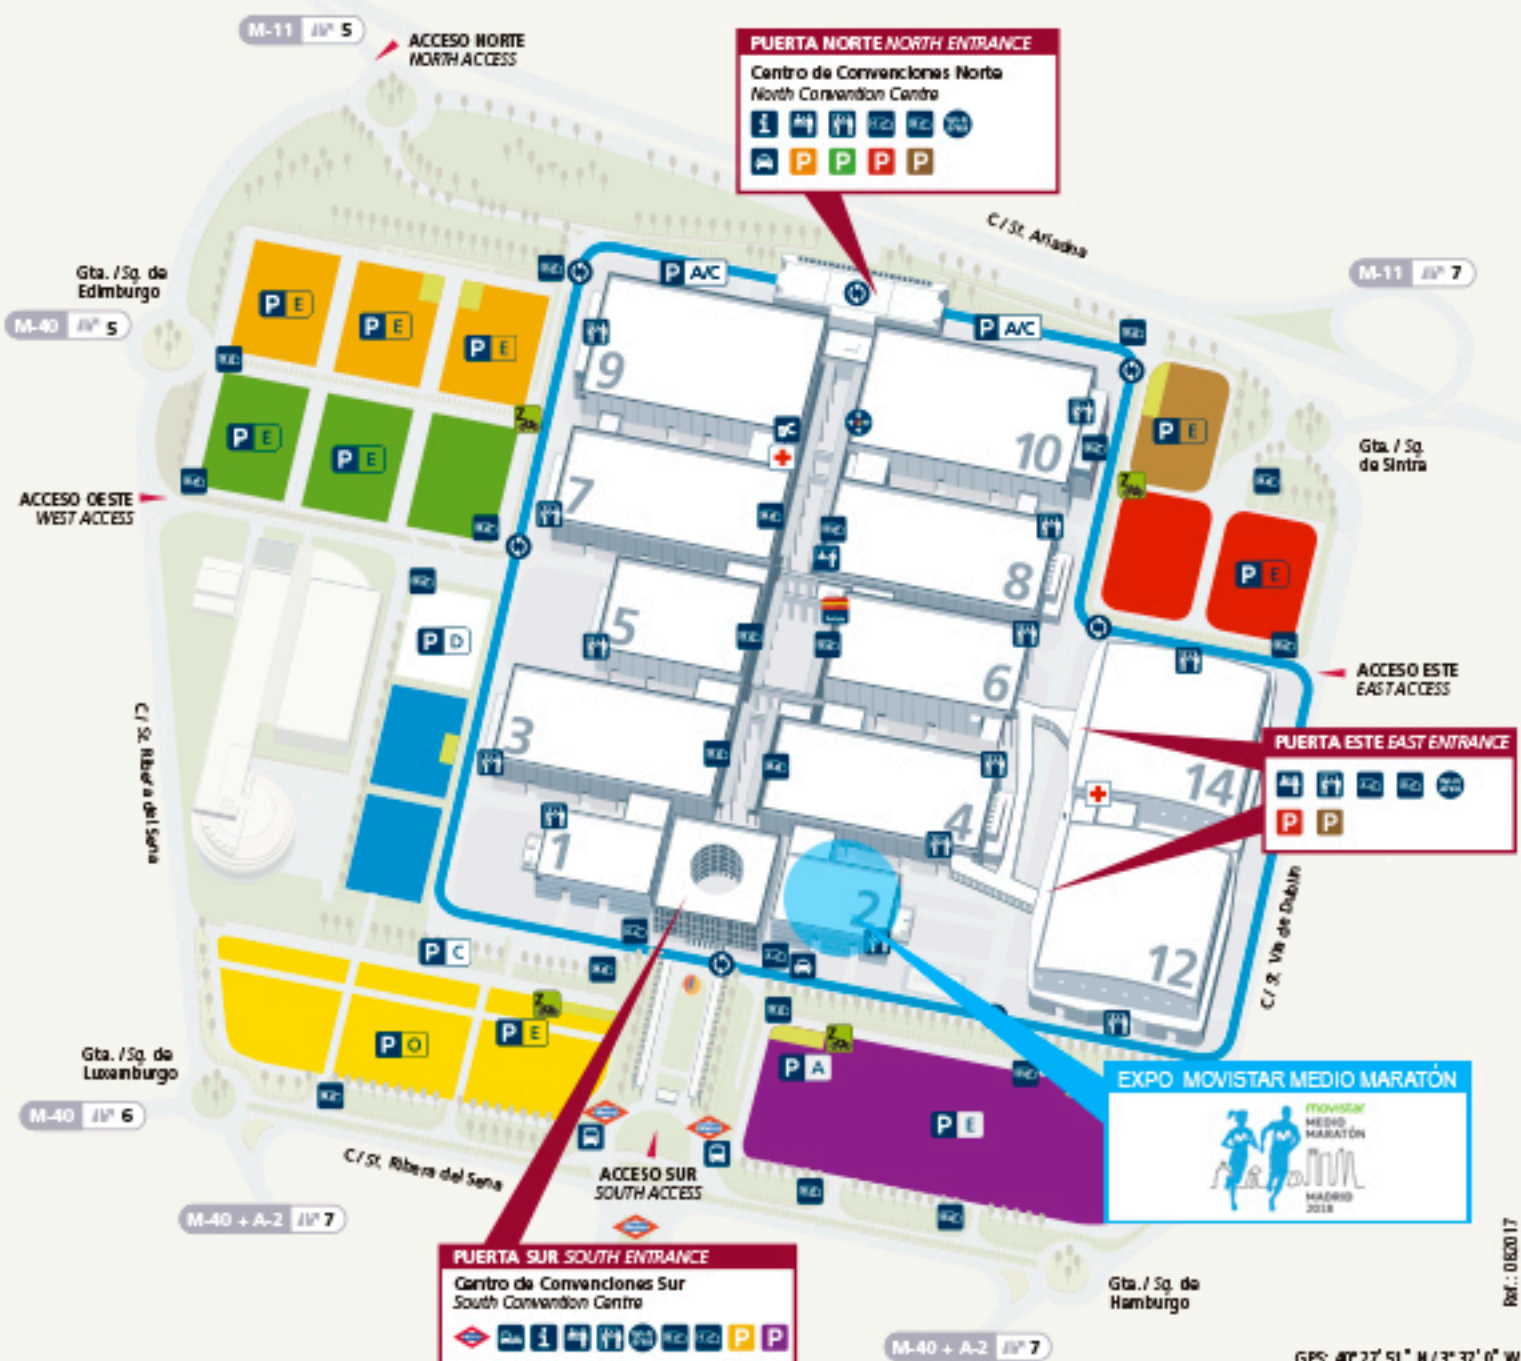

Plano del recinto ferial y aparcamientos

Exhibition Complex and Car Parks Map

Ref.: 082017

GPS: 40° 27' 51" N / 3° 37' 0" W

- | | | |
|--|--|---|
| <ul style="list-style-type: none"> INFOIFEMA BUSINESS CENTRE Punto de encuentro Meeting point Atención al expositor Exhibitor assistance Acreditación de visitantes profesionales Trade visitor registration Acreditaciones de prensa Press accreditation Acceso a los pabellones para expositores Exhibitor access to exhibition halls Taquillas para el público Tickets for general public Pague aquí su ticket de aparcamiento Pay here for your parking Parada del BusFeria BusFeria stop Servicio médico Medical centre Policía Nacional Police Transporte público Public transport | <ul style="list-style-type: none"> APARCAMIENTOS CAR PARKS NARANJA, VERDE, MARRÓN Y ROJO ORANGE, GREEN, BROWN AND RED Visitantes y expositores abonados Visitors and passholding exhibitors AZUL BLUE Expositores abonados Passholding exhibitors AMARILLO YELLOW Visitantes y visitas a las oficinas Visitors and office visitors VIOLETA PURPLE Abonados permanentes Permanent pass holders Visitantes y expositores abonados Visitors and passholding exhibitors VERDE GREEN Personas con discapacidad People with disabilities | <ul style="list-style-type: none"> OTROS APARCAMIENTOS OTHER CAR PARKS Club Ferial Oro Autocares Coaches Camiones Lorries Club Ferial Plata y Club Ferial Prensa Club Ferial Press Club Ferial Press Visitas a las oficinas Office visitors Zona Bicicletas Bicycles Area |
|--|--|---|