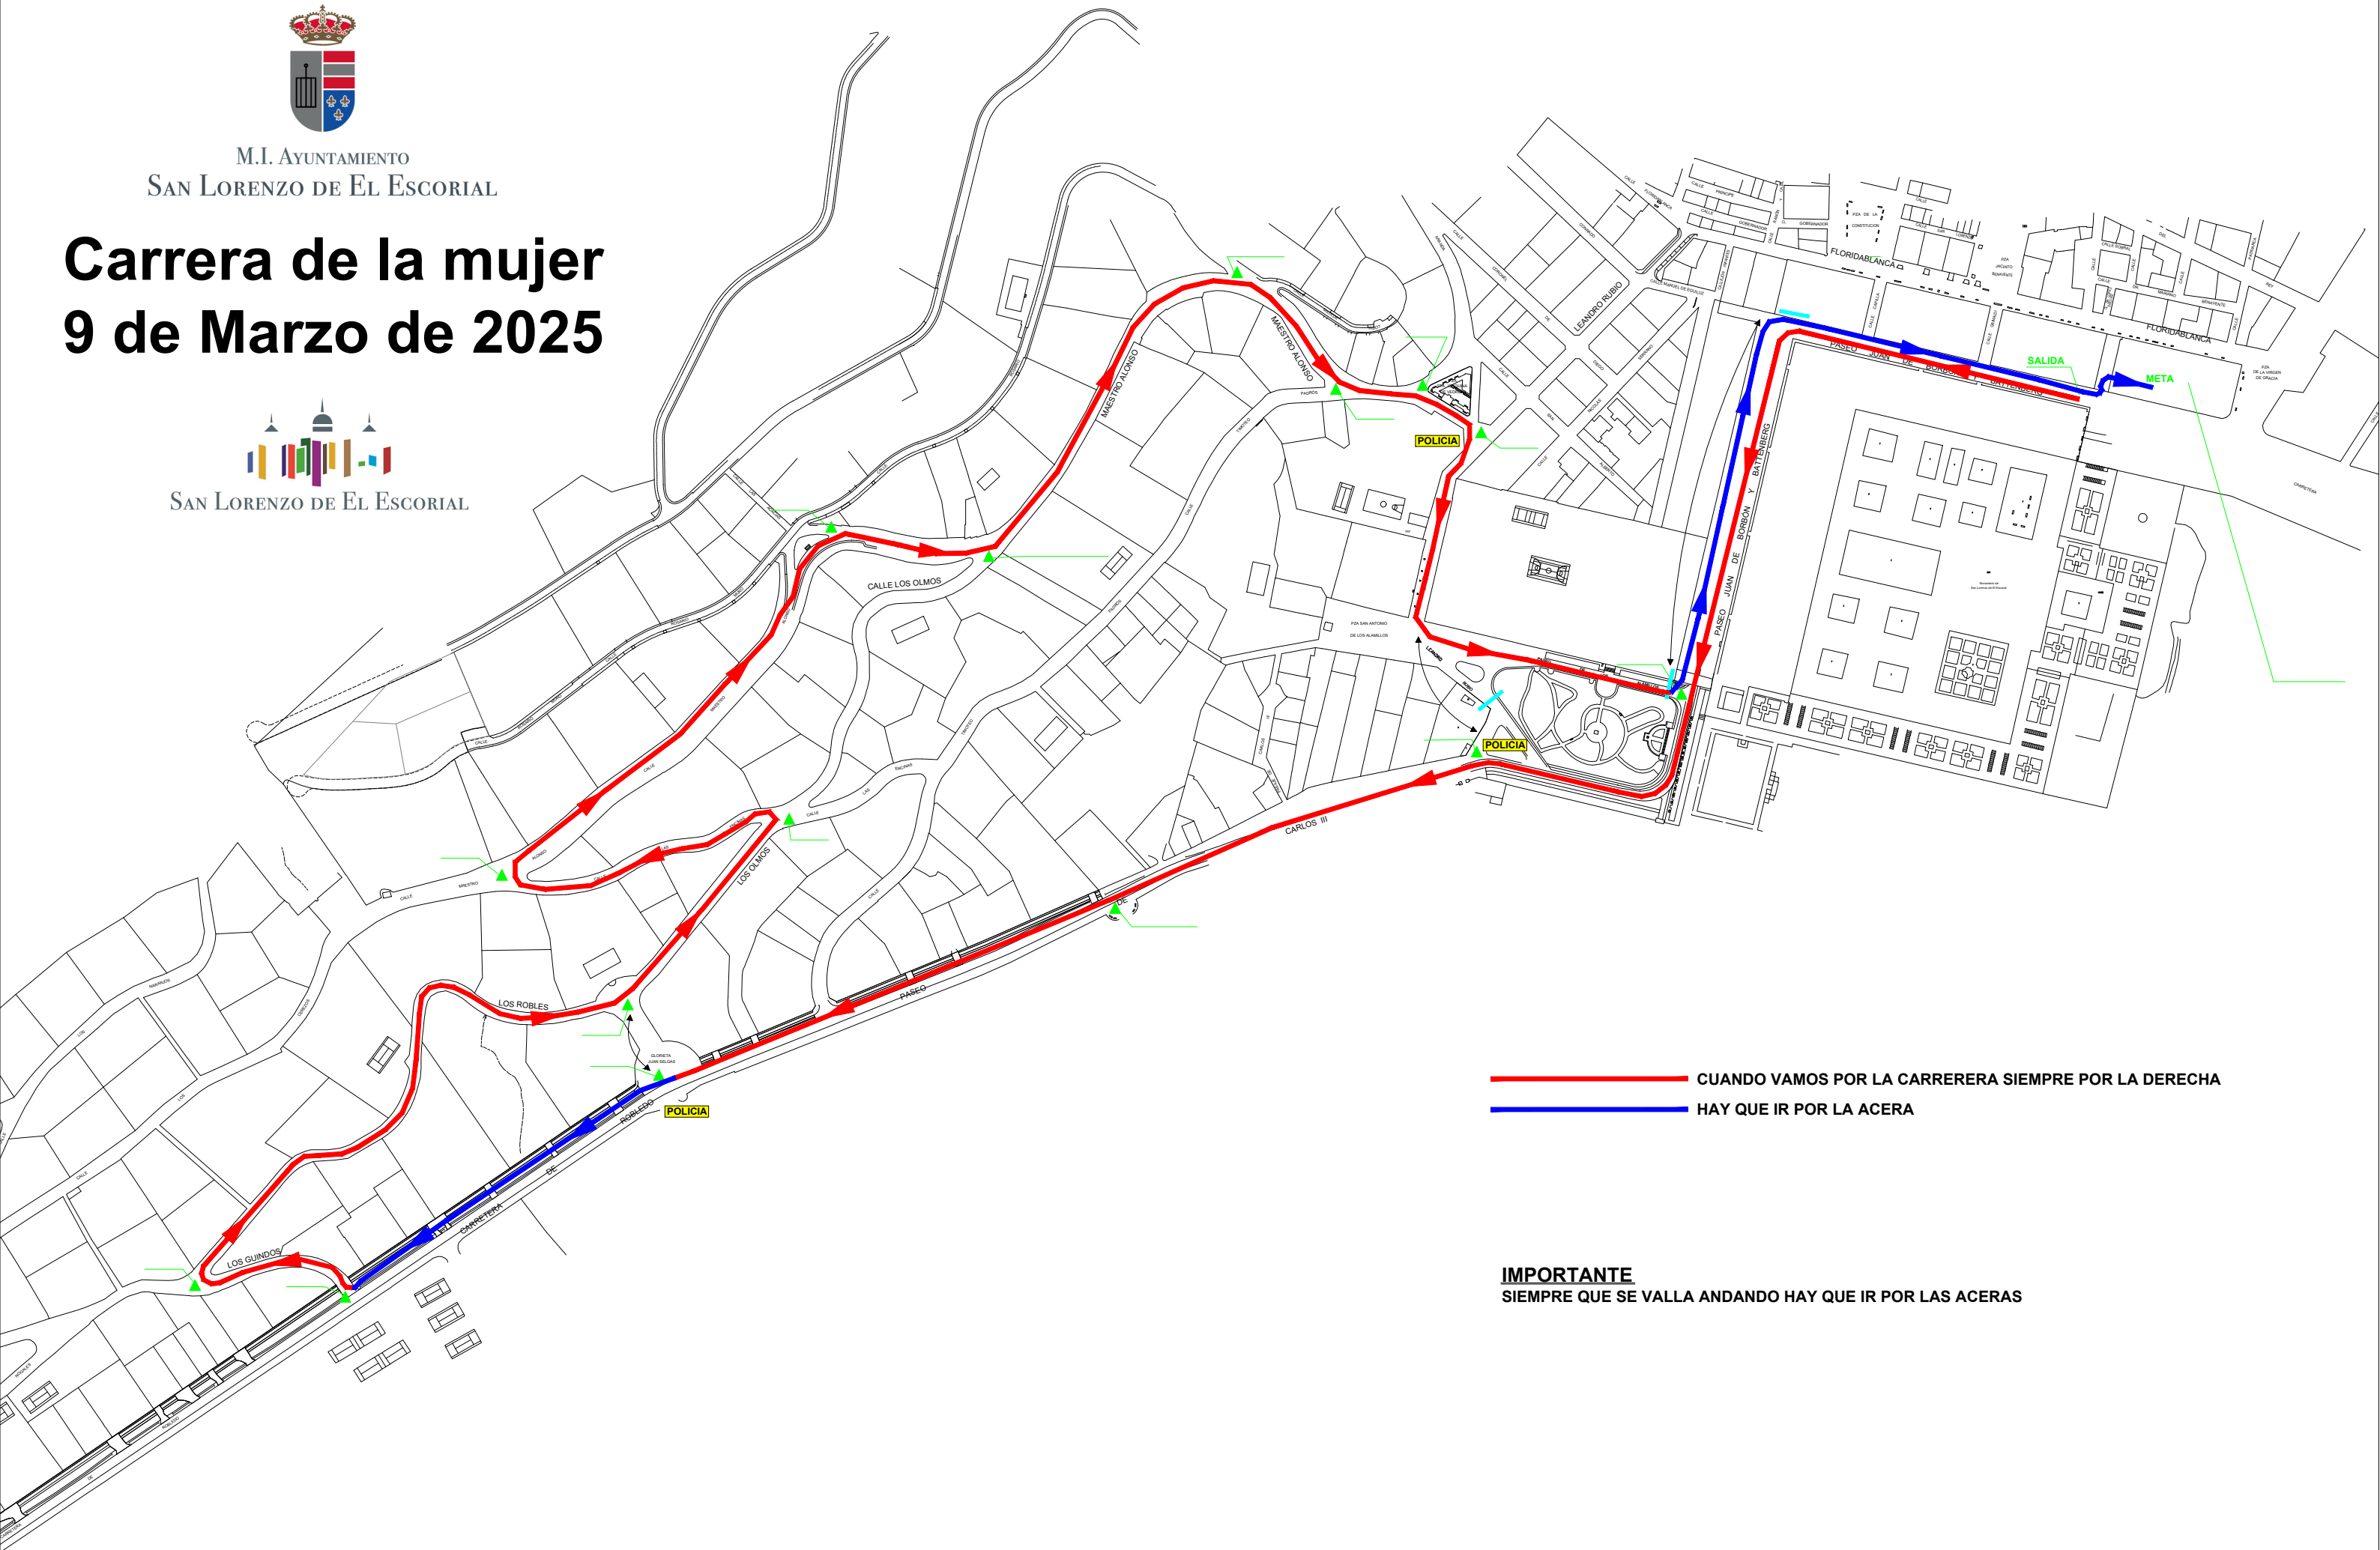

M.I. AYUNTAMIENTO
SAN LORENZO DE EL ESCORIAL

Carrera de la mujer 9 de Marzo de 2025

SAN LORENZO DE EL ESCORIAL

— CUANDO VAMOS POR LA CARRERA SIEMPRE POR LA DERECHA
— HAY QUE IR POR LA ACERA

IMPORTANTE
SIEMPRE QUE SE VALLA ANDANDO HAY QUE IR POR LAS ACERAS