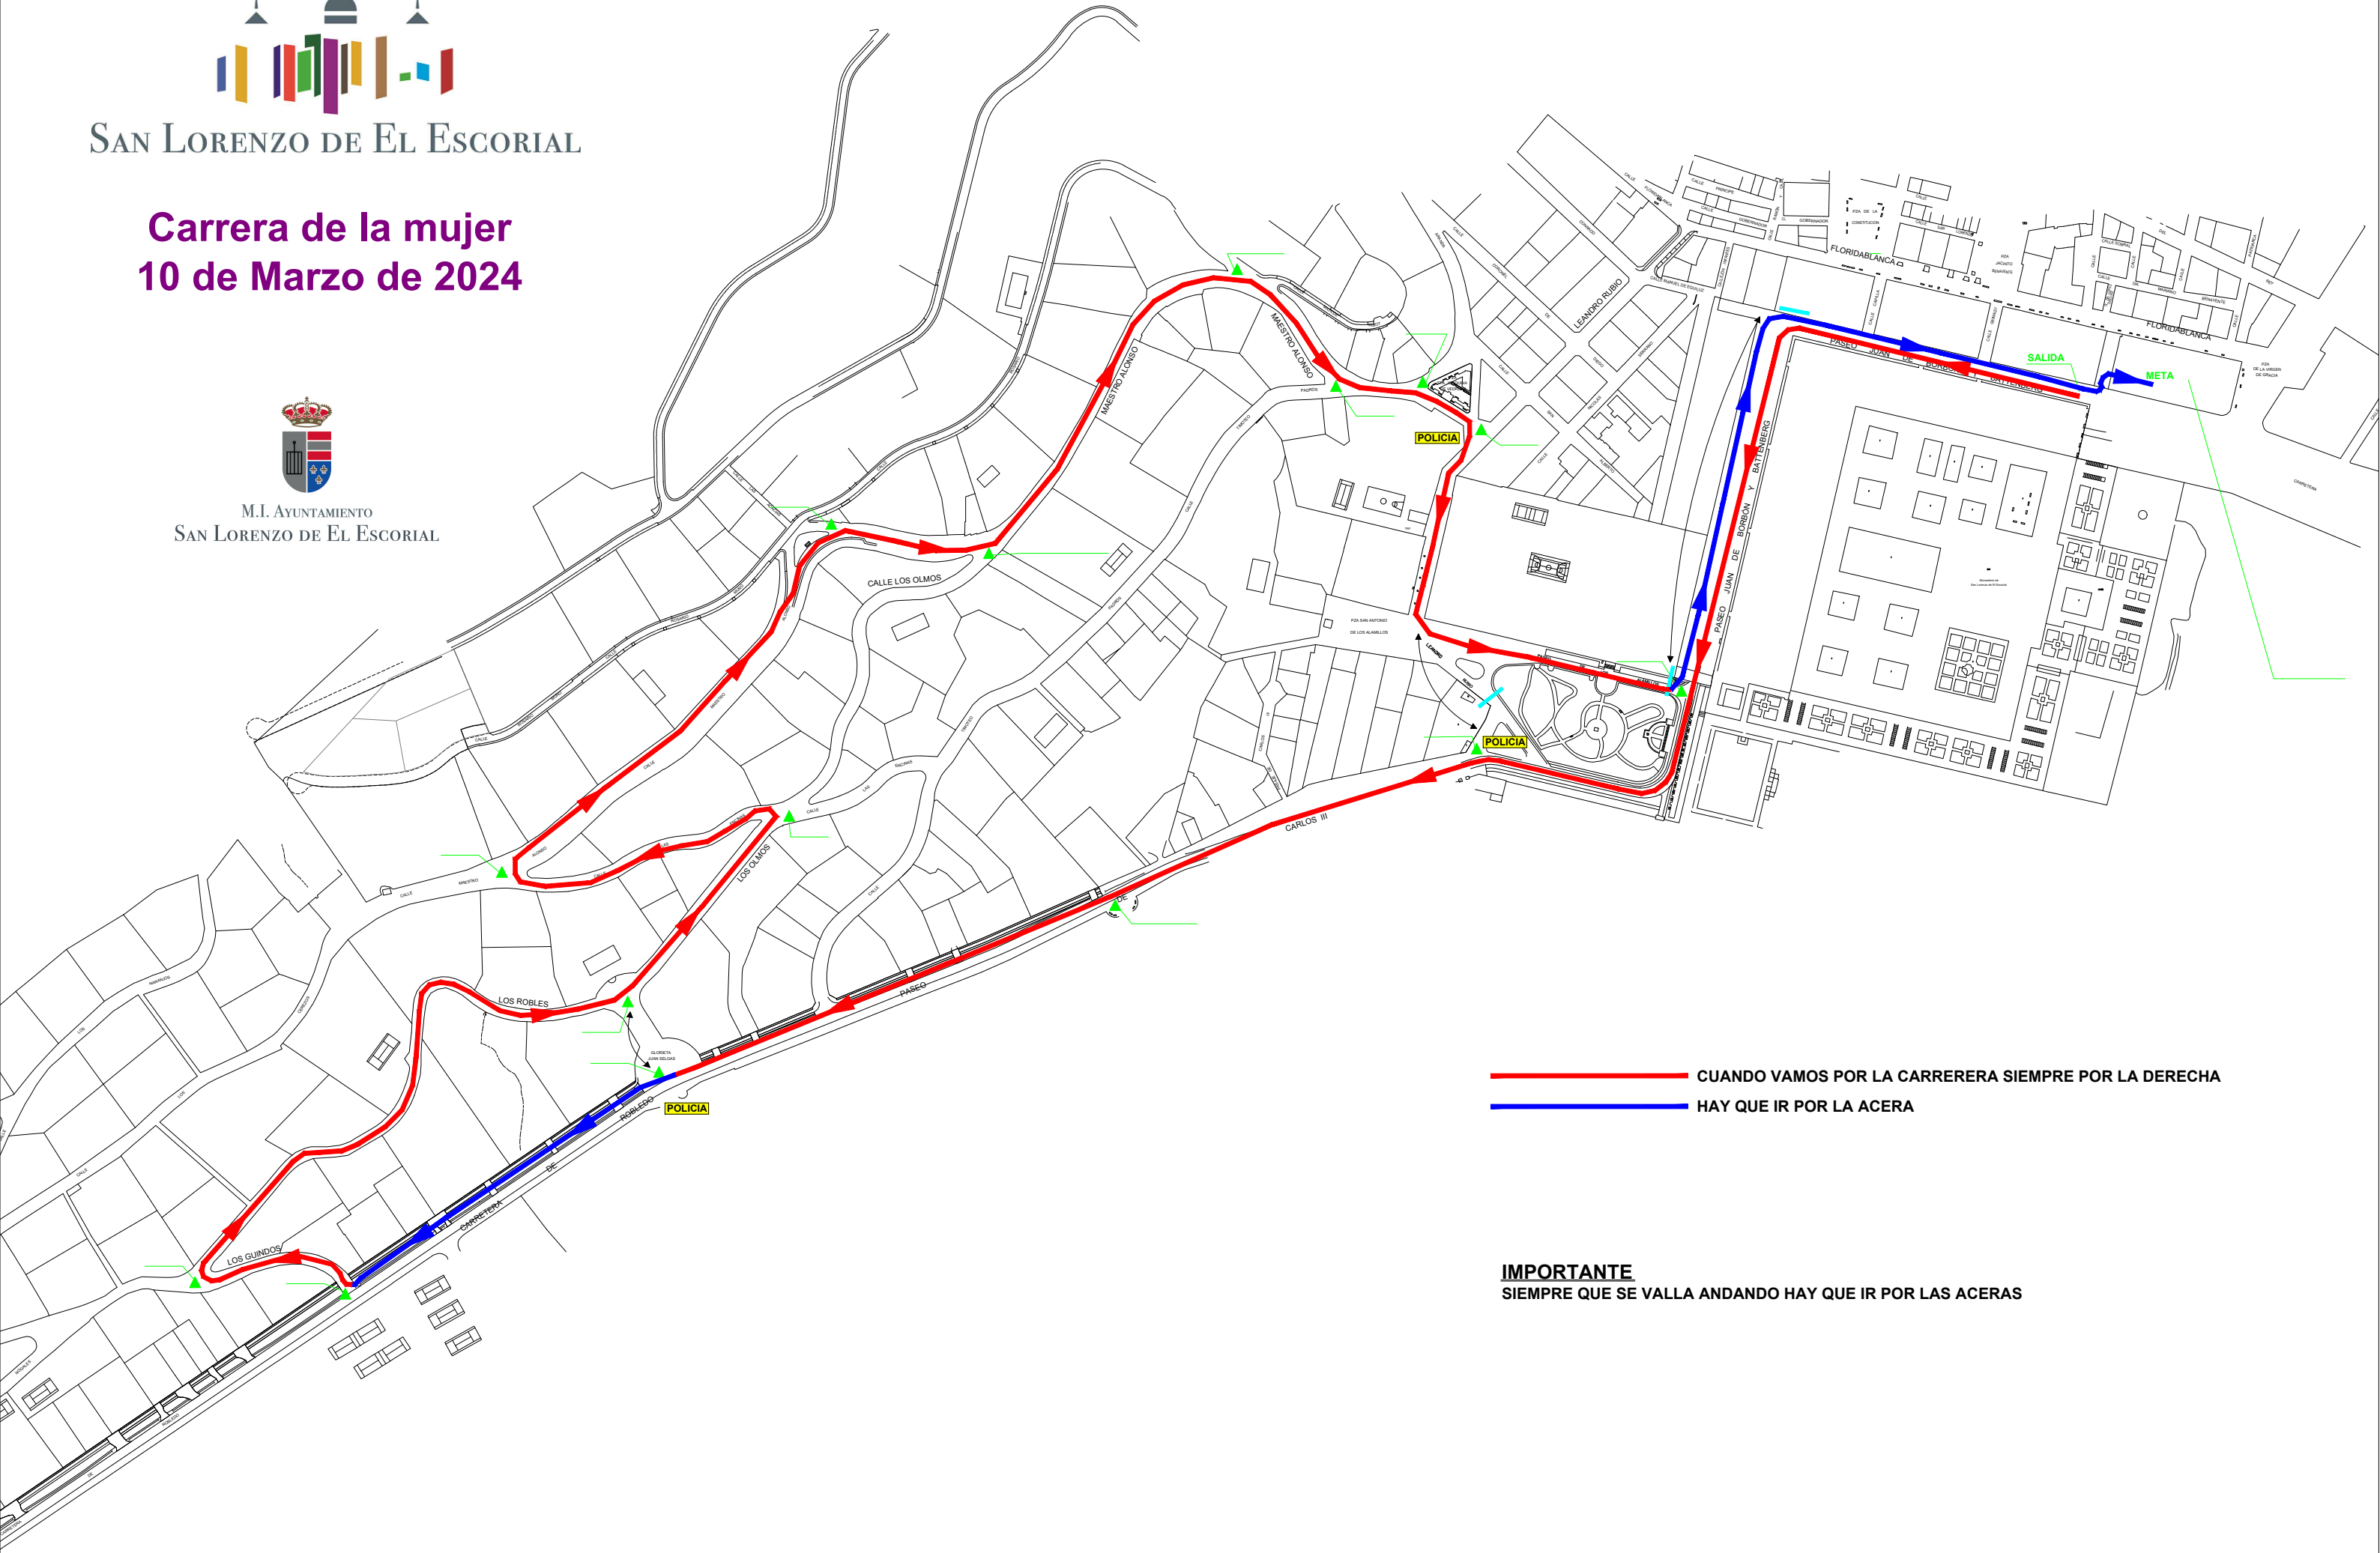

SAN LORENZO DE EL ESCORIAL

Carrera de la mujer 10 de Marzo de 2024

M.I. AYUNTAMIENTO
SAN LORENZO DE EL ESCORIAL

CUANDO VAMOS POR LA CARRERA SIEMPRE POR LA DERECHA
HAY QUE IR POR LA ACERA

IMPORTANTE
SIEMPRE QUE SE VALLA ANDANDO HAY QUE IR POR LAS ACERAS