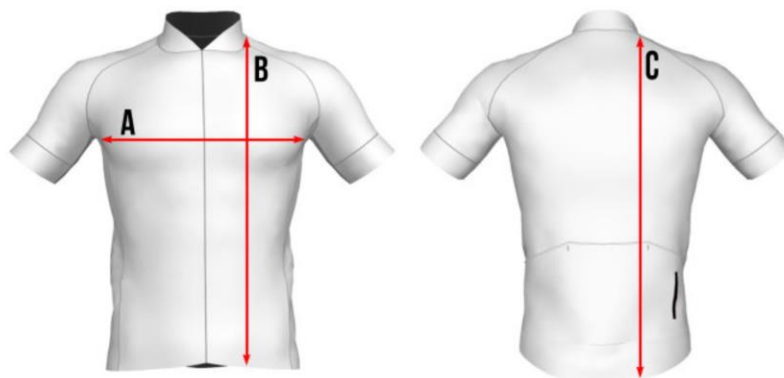

# GUÍA DE TALLAS MAILLOTS

## HOMBRE Y MUJER

### ADULTOS

TALLA	XXS	XS	S	M	L	XL	XXL	XXXL
<b>A</b>	36	38	40	42	44	46	48	50
<b>B</b>	52	54	56	58	60	62	64	66
<b>C</b>	62	64	66	68	70	72	74	76

Medidas aproximadas de prenda terminada en centímetros