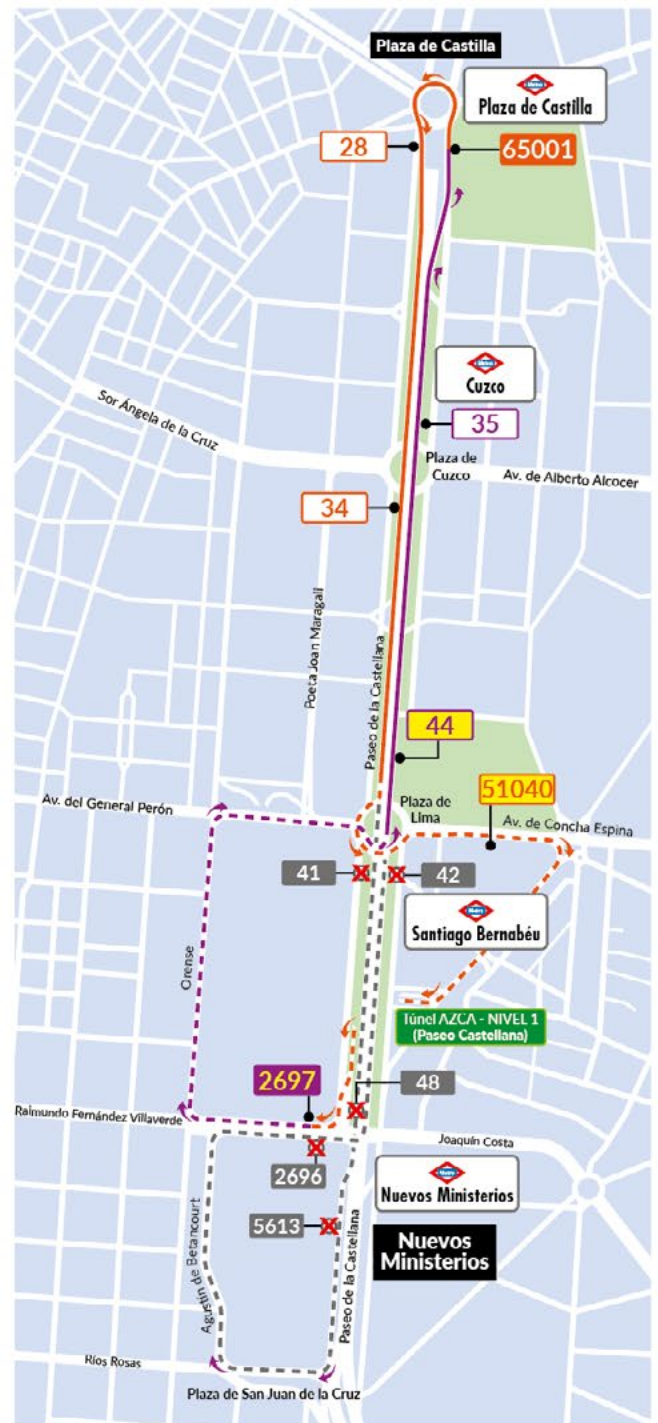

servicio especial **Línea 10 de Metro**

Plaza de Castilla

Nuevos Ministerios

DESvíO PROVISIONAL

El próximo domingo día 10, con motivo de la celebración de un evento deportivo, este Servicio Especial modificará provisionalmente su recorrido de 8:15 a 9:30 horas aproximadamente, según se indica:

- Sentido > Plaza de Castilla
- Sentido > Nuevos Ministerios
- Desvío provisional > Plaza de Castilla
- Desvío provisional > Nuevos Ministerios
- Tramo provisionamente sin servicio
- Parada > Plaza de Castilla
- Parada provisional > Plaza de Castilla
- Parada > Nuevos Ministerios
- Parada provisional > Nuevos Ministerios
- Cabecera provisional Nuevos Ministerios
- Cabecera Plaza de Castilla
- Parada provisionalmente sin servicio